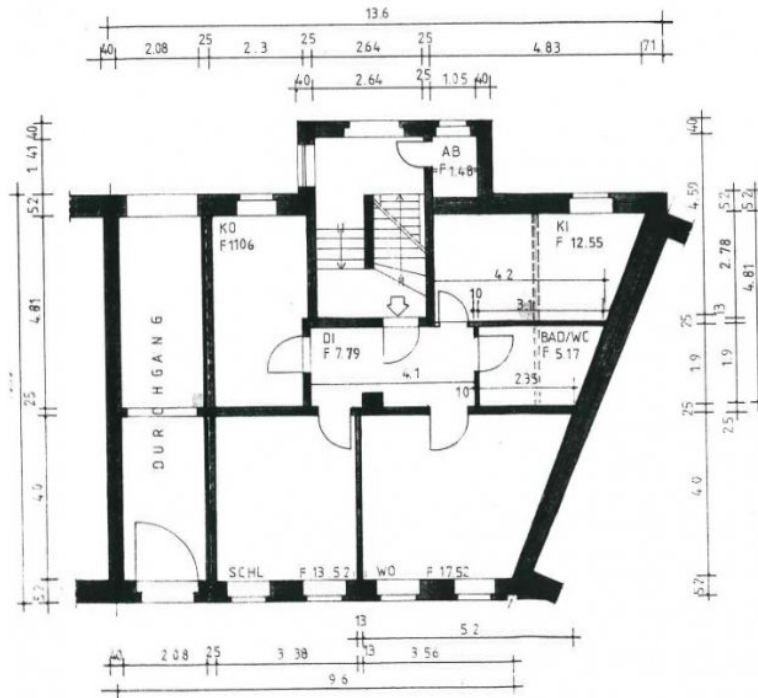

Exposé
Wohnung, 3 Zimmer - Fuchsklamm 20, 07548 Gera Untermaus
Objekt-Nr.: 145.0001.11
 (bitte stets angeben)

Die Maße sind nur Richtwerte und vor Ort zu prüfen. Die Möblierung ist beispielhaft und dient lediglich zur besseren Orientierung.